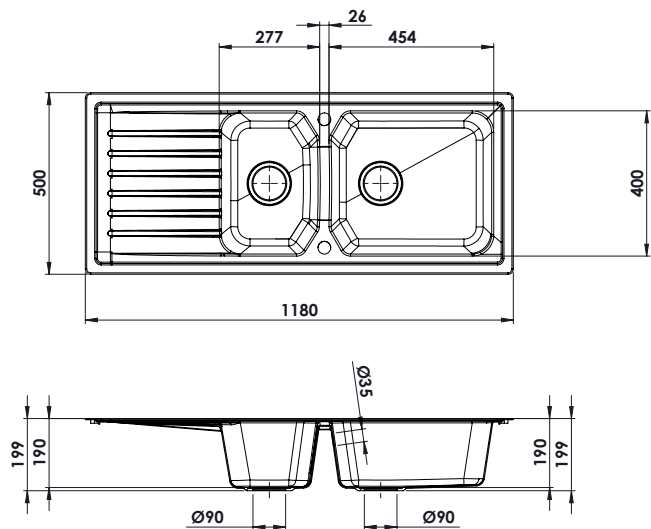

### Caractéristiques produit :

- Évier à encastrer ZIRAL 2 cuves
- 1 égouttoir
- S'encastre dans un meuble de 80 cm
- Dimensions 118 x 50 x 20 cm
- Disponible en 5 coloris