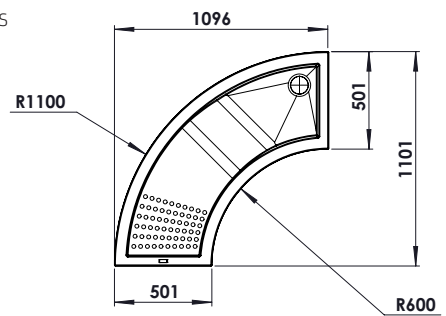

 FABRIQUÉ EN FRANCE 

Twist 1 cuve

Caractéristiques produit :

- Évier d'angle à encastrer TWIST 1 cuve
- 1 égouttoir
- Meuble sur mesure
- Dimensions 155 x 50,1 x 18,7 cm
- Disponible en 4 coloris

LES COLORIS