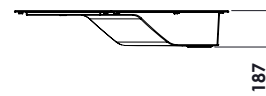

 FABRIQUÉ EN FRANCE 

Twist 1 cuve

Caractéristiques produit :

- Évier d'angle à encastrer TWIST 1 cuve
- 1 égouttoir
- Meuble sur mesure
- Dimensions 155 x 50,1 x 18,7 cm
- Disponible en 4 coloris

LES COLORIS