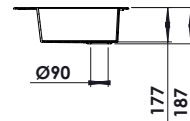

 FABRIQUÉ EN FRANCE 

Twist 1 cuve

Caractéristiques produit :

- Évier d'angle à encastrer TWIST 1 cuve
- 1 égouttoir
- Meuble sur mesure
- Dimensions 155 x 50,1 x 18,7 cm
- Disponible en 4 coloris

LES COLORIS