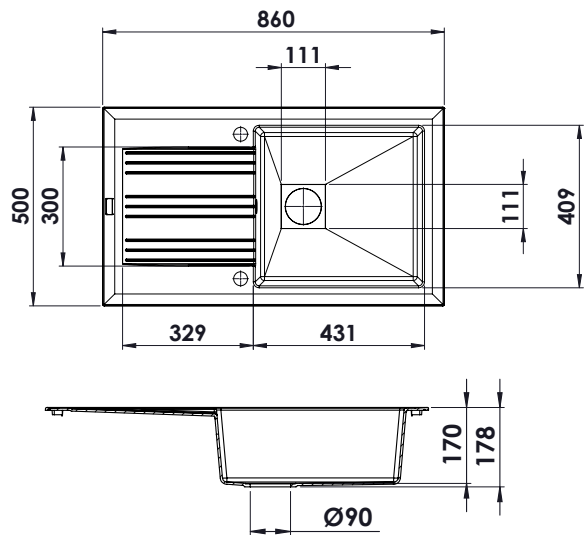

### Caractéristiques produit :

- Évier à encastrer MUSCADE 1 cuve
- 1 égouttoir
- S'encastre dans un meuble de 60 cm
- Dimensions 86 x 50 x 17,8 cm
- Bonde carrée
- Disponible en 5 coloris