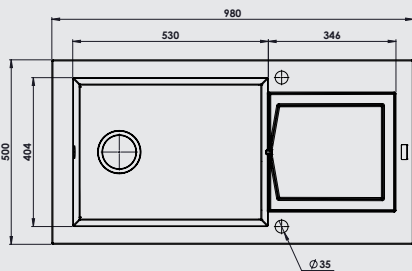

FABRIQUÉ EN FRANCE

Katla 1 giga cuve

Caractéristiques produit :

- Évier à encastrer Katla 1 giga cuve
- Évier 2 en 1 fonction égouttoir
- 1 égouttoir
- 1 planche bambou amovible recto-verso égouttoir/planche à découper
- 1 égouttoir vaisselle dépliant amovible
- S'encastre dans un meuble de 80 cm
- Dimensions 98 x 50 x 20,5 cm
- Disponible en 4 coloris

Katla 2 cuves

Caractéristiques produit :

- Évier à encastrer Katla 2 cuves
- Évier 2 en 1 fonction égouttoir
- 1 égouttoir
- 1 planche bambou amovible recto-verso égouttoir/planche à découper
- 1 égouttoir vaisselle dépliant amovible
- S'encastre dans un meuble de 80 cm
- Dimensions 118 x 50 x 20 cm
- Disponible en 4 coloris