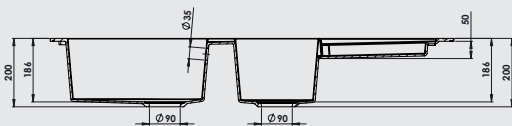

FABRIQUÉ EN FRANCE

Katla 1 giga cuve

Caractéristiques produit :

- Évier à encastrer Katla 1 giga cuve
- Évier 2 en 1 fonction égouttoir
- 1 égouttoir
- 1 planche bambou amovible recto-verso égouttoir/planche à découper
- 1 égouttoir vaisselle dépliant amovible
- S'encastre dans un meuble de 80 cm
- Dimensions 98 x 50 x 20,5 cm
- Disponible en 4 coloris

Katla 2 cuves

Caractéristiques produit :

- Évier à encastrer Katla 2 cuves
- Évier 2 en 1 fonction égouttoir
- 1 égouttoir
- 1 planche bambou amovible recto-verso égouttoir/planche à découper
- 1 égouttoir vaisselle dépliant amovible
- S'encastre dans un meuble de 80 cm
- Dimensions 118 x 50 x 20 cm
- Disponible en 4 coloris