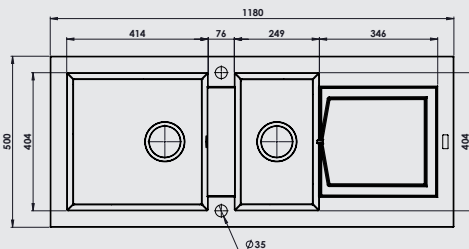

FABRIQUÉ EN FRANCE

Katla 1 giga cuve

Caractéristiques produit :

- Évier à encastrer Katla 1 giga cuve
- Évier 2 en 1 fonction égouttoir
- 1 égouttoir
- 1 planche bambou amovible recto-verso égouttoir/planche à découper
- 1 égouttoir vaisselle dépliant amovible
- S'encastre dans un meuble de 80 cm
- Dimensions 98 x 50 x 20,5 cm
- Disponible en 4 coloris

Katla 2 cuves

Caractéristiques produit :

- Évier à encastrer Katla 2 cuves
- Évier 2 en 1 fonction égouttoir
- 1 égouttoir
- 1 planche bambou amovible recto-verso égouttoir/planche à découper
- 1 égouttoir vaisselle dépliant amovible
- S'encastre dans un meuble de 80 cm
- Dimensions 118 x 50 x 20 cm
- Disponible en 4 coloris