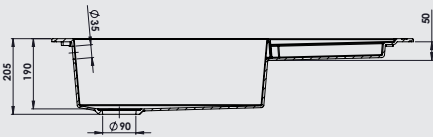

FABRIQUÉ EN FRANCE

Katla 1 giga cuve

Caractéristiques produit :

- Évier à encastrer Katla 1 giga cuve
- Évier 2 en 1 fonction égouttoir
- 1 égouttoir
- 1 planche bambou amovible recto-verso égouttoir/planche à découper
- 1 égouttoir vaisselle dépliant amovible
- S'encastre dans un meuble de 80 cm
- Dimensions 98 x 50 x 20,5 cm
- Disponible en 4 coloris

Katla 2 cuves

Caractéristiques produit :

- Évier à encastrer Katla 2 cuves
- Évier 2 en 1 fonction égouttoir
- 1 égouttoir
- 1 planche bambou amovible recto-verso égouttoir/planche à découper
- 1 égouttoir vaisselle dépliant amovible
- S'encastre dans un meuble de 80 cm
- Dimensions 118 x 50 x 20 cm
- Disponible en 4 coloris