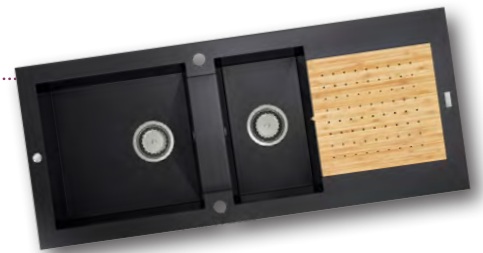

FABRIQUÉ EN FRANCE

Eole 1 giga cuve

Caractéristiques produit :

- Évier à encastrer Eole 1 giga cuve
- 1 égouttoir
- 1 centrale d'air électrique intégrée
- 1 planche bambou amovible recto-verso égouttoir/planche à découper
- S'encastre dans un meuble de 80 cm
- Dimensions 98 x 50 x 20,5 cm
- Disponible en 4 coloris

Eole 2 cuves

Caractéristiques produit :

- Évier à encastrer Eole 2 cuves
- 1 égouttoir
- 1 centrale d'air électrique intégrée
- 1 planche bambou amovible recto-verso égouttoir/planche à découper
- S'encastre dans un meuble de 80 cm
- Dimensions 118 x 50 x 20 cm
- Disponible en 4 coloris

**Scannez
et découvrez !**

Rangement pratique de votre éponge

LES COLORIS

Noir

Gris béton

Blanc

Taupe