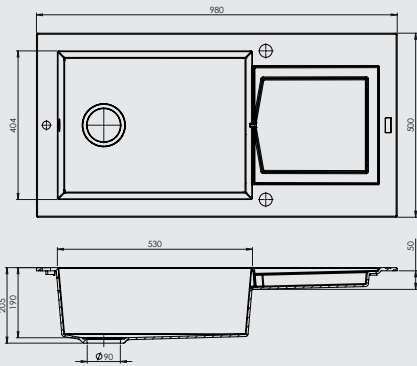

FABRIQUÉ EN FRANCE

Eole 1 giga cuve

Caractéristiques produit :

- Évier à encastrer Eole 1 giga cuve
- 1 égouttoir
- 1 centrale d'air électrique intégrée
- 1 planche bambou amovible recto-verso égouttoir/planche à découper
- S'encastre dans un meuble de 80 cm
- Dimensions 98 x 50 x 20,5 cm
- Disponible en 4 coloris

Eole 2 cuves

Caractéristiques produit :

- Évier à encastrer Eole 2 cuves
- 1 égouttoir
- 1 centrale d'air électrique intégrée
- 1 planche bambou amovible recto-verso égouttoir/planche à découper
- S'encastre dans un meuble de 80 cm
- Dimensions 118 x 50 x 20 cm
- Disponible en 4 coloris