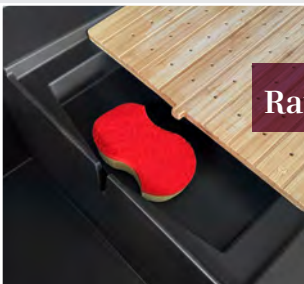

FABRIQUÉ EN FRANCE

Eole 1 giga cuve

Caractéristiques produit :

- Évier à encastrer Eole 1 giga cuve
- 1 égouttoir
- 1 centrale d'air électrique intégrée
- 1 planche bambou amovible recto-verso égouttoir/planche à découper
- S'encastre dans un meuble de 80 cm
- Dimensions 98 x 50 x 20,5 cm
- Disponible en 4 coloris

Eole 2 cuves

Caractéristiques produit :

- Évier à encastrer Eole 2 cuves
- 1 égouttoir
- 1 centrale d'air électrique intégrée
- 1 planche bambou amovible recto-verso égouttoir/planche à découper
- S'encastre dans un meuble de 80 cm
- Dimensions 118 x 50 x 20 cm
- Disponible en 4 coloris

**Scannez
et découvrez !**

Rangement pratique de votre éponge

LES COLORIS

Noir

Gris béton

Blanc

Taupe