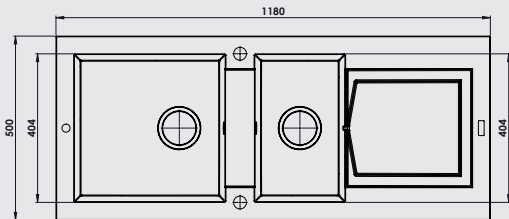

FABRIQUÉ EN FRANCE

Eole 1 giga cuve

Caractéristiques produit :

- Évier à encastrer Eole 1 giga cuve
- 1 égouttoir
- 1 centrale d'air électrique intégrée
- 1 planche bambou amovible recto-verso égouttoir/planche à découper
- S'encastre dans un meuble de 80 cm
- Dimensions 98 x 50 x 20,5 cm
- Disponible en 4 coloris

Eole 2 cuves

Caractéristiques produit :

- Évier à encastrer Eole 2 cuves
- 1 égouttoir
- 1 centrale d'air électrique intégrée
- 1 planche bambou amovible recto-verso égouttoir/planche à découper
- S'encastre dans un meuble de 80 cm
- Dimensions 118 x 50 x 20 cm
- Disponible en 4 coloris