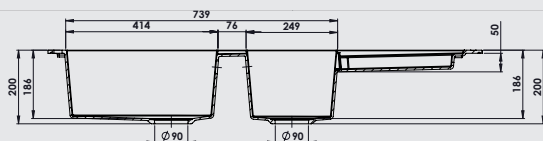

FABRIQUÉ EN FRANCE

Eole 1 giga cuve

Caractéristiques produit :

- Évier à encastrer Eole 1 giga cuve
- 1 égouttoir
- 1 centrale d'air électrique intégrée
- 1 planche bambou amovible recto-verso égouttoir/planche à découper
- S'encastre dans un meuble de 80 cm
- Dimensions 98 x 50 x 20,5 cm
- Disponible en 4 coloris

Eole 2 cuves

Caractéristiques produit :

- Évier à encastrer Eole 2 cuves
- 1 égouttoir
- 1 centrale d'air électrique intégrée
- 1 planche bambou amovible recto-verso égouttoir/planche à découper
- S'encastre dans un meuble de 80 cm
- Dimensions 118 x 50 x 20 cm
- Disponible en 4 coloris