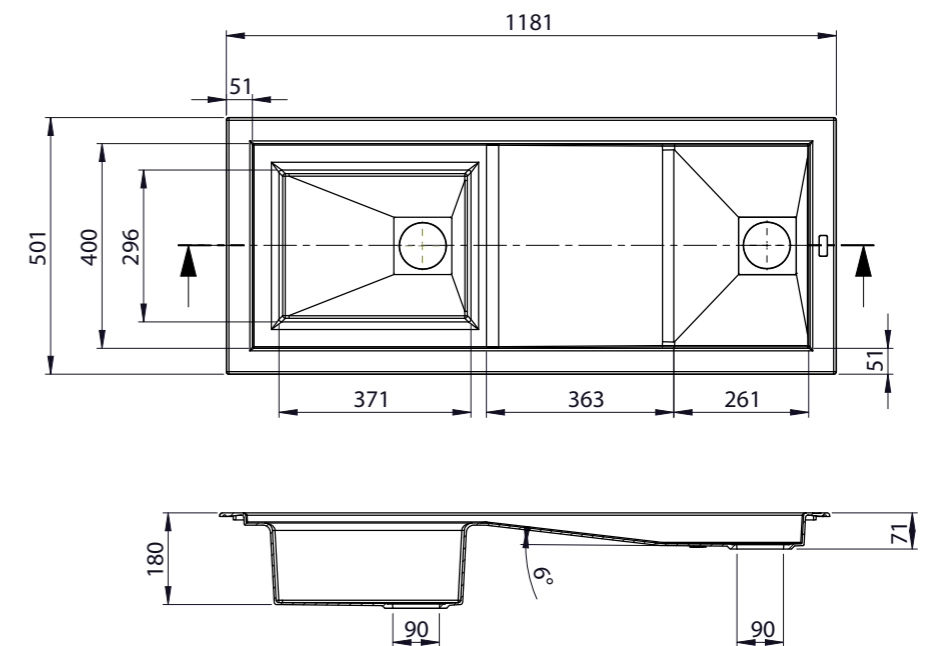

## 1 CUVE • 118 X 50 X 19 CM

- Évier réversible
- 1 espace de lavage
- 1 espace de rinçage
- 1 égouttoir
- S'encastre dans un caisson de 120 cm
- Évier fourni avec vidage automatique gain de place

Nuancier complet en fin de catalogue