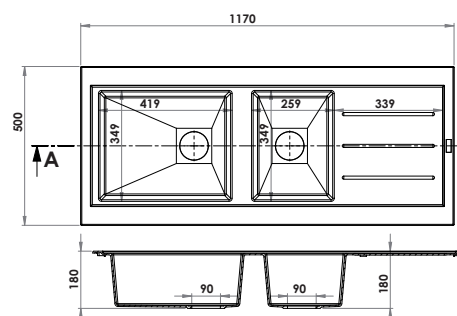

## ■ OMEGA 1 CUVE

**86 X 50 X 18 CM**

- Évier réversible
- 1 égouttoir
- S'encastre dans un meuble de 50 cm
- Évier fourni avec vidage automatique.

## ■ OMEGA 1 CUVE 1/2

**98 X 50 X 18 CM**

- Évier réversible
- 1 égouttoir
- S'encastre dans un meuble de 80 cm
- Évier fourni avec vidage automatique.

## ■ OMEGA 2 CUVES

**117 X 50 X 18 CM**

- Évier réversible
- 1 égouttoir
- S'encastre dans un meuble de 80 cm
- Évier fourni avec vidage automatique.