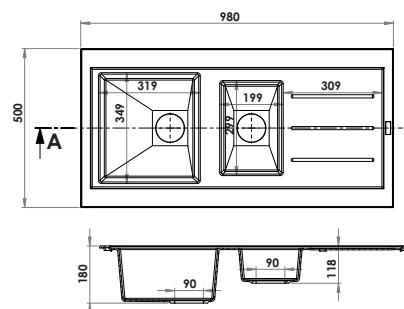

## ■ OMEGA 1 CUVE

**86 X 50 X 18 CM**

- Évier réversible
- 1 égouttoir
- S'encastre dans un meuble de 50 cm
- Évier fourni avec vidage automatique.

## ■ OMEGA 1 CUVE 1/2

**98 X 50 X 18 CM**

- Évier réversible
- 1 égouttoir
- S'encastre dans un meuble de 80 cm
- Évier fourni avec vidage automatique.

## ■ OMEGA 2 CUVES

**117 X 50 X 18 CM**

- Évier réversible
- 1 égouttoir
- S'encastre dans un meuble de 80 cm
- Évier fourni avec vidage automatique.