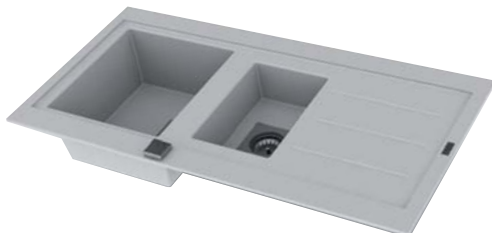

## ■ OMEGA 1 CUVE

**86 X 50 X 18 CM**

- Évier réversible
- 1 égouttoir
- S'encastre dans un meuble de 50 cm
- Évier fourni avec vidage automatique.

## ■ OMEGA 1 CUVE 1/2

**98 X 50 X 18 CM**

- Évier réversible
- 1 égouttoir
- S'encastre dans un meuble de 80 cm
- Évier fourni avec vidage automatique.

## ■ OMEGA 2 CUVES

**117 X 50 X 18 CM**

- Évier réversible
- 1 égouttoir
- S'encastre dans un meuble de 80 cm
- Évier fourni avec vidage automatique.