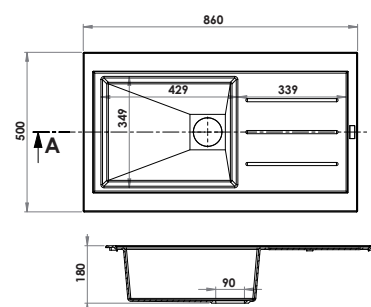

## ■ OMEGA 1 CUVE

**86 X 50 X 18 CM**

- Évier réversible
- 1 égouttoir
- S'encastre dans un meuble de 50 cm
- Évier fourni avec vidage automatique.

## ■ OMEGA 1 CUVE 1/2

**98 X 50 X 18 CM**

- Évier réversible
- 1 égouttoir
- S'encastre dans un meuble de 80 cm
- Évier fourni avec vidage automatique.

## ■ OMEGA 2 CUVES

**117 X 50 X 18 CM**

- Évier réversible
- 1 égouttoir
- S'encastre dans un meuble de 80 cm
- Évier fourni avec vidage automatique.