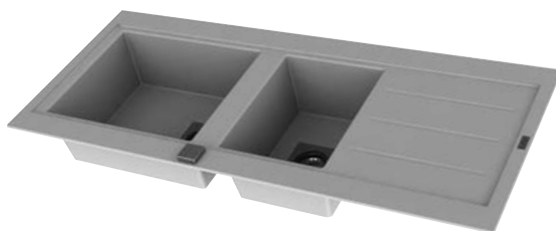

## ■ OMEGA 1 CUVE

**86 X 50 X 18 CM**

- Évier réversible
- 1 égouttoir
- S'encastre dans un meuble de 50 cm
- Évier fourni avec vidage automatique.

## ■ OMEGA 1 CUVE 1/2

**98 X 50 X 18 CM**

- Évier réversible
- 1 égouttoir
- S'encastre dans un meuble de 80 cm
- Évier fourni avec vidage automatique.

## ■ OMEGA 2 CUVES

**117 X 50 X 18 CM**

- Évier réversible
- 1 égouttoir
- S'encastre dans un meuble de 80 cm
- Évier fourni avec vidage automatique.