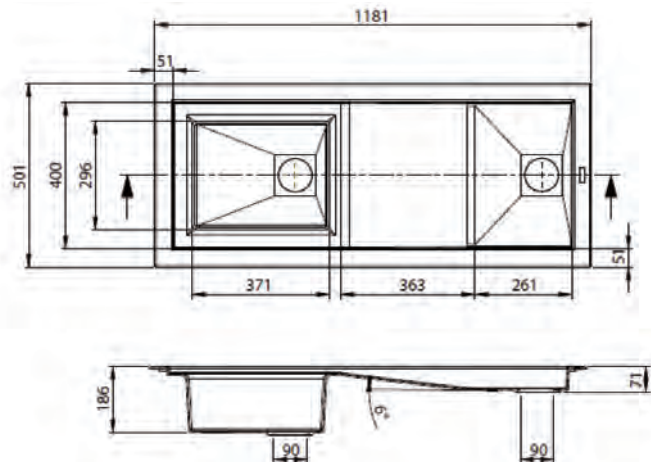

FABRIQUÉ EN FRANCE

Pirog 2 cuves

Caractéristiques produit :

- Évier à encastrer PIROG 2 cuves
- 1 égouttoir-cuve
- S'encastre dans un meuble de 120 cm
- Dimensions 118,1 x 50 x 18,6
- Bonde carrée
- Disponible en 4 coloris