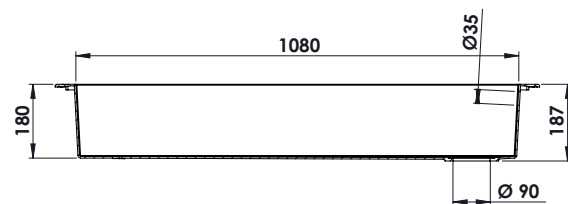

### Caractéristiques produit :

- Évier à encastrer Loft 1 cuve
- 1 égouttoir
- S'encastre dans un meuble de 120 cm
- Dimensions 118 x 50 x 18,7 cm
- Bonde carrée
- Disponible en 4 coloris