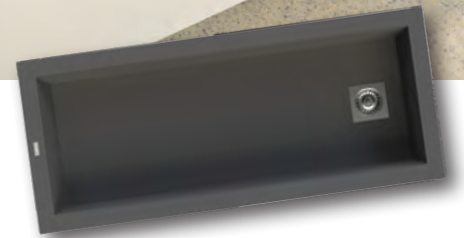

## Loft 1 cuve

### Caractéristiques produit :

- Évier à encastrer Loft 1 cuve
- 1 égouttoir
- S'encastre dans un meuble de 120 cm
- Dimensions 118 x 50 x 18,7 cm
- Bonde carrée
- Disponible en 4 coloris