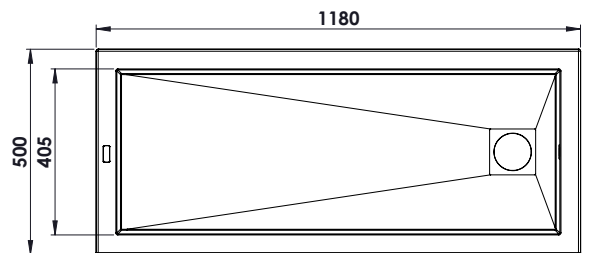

## Loft 1 cuve

### Caractéristiques produit :

- Évier à encastrer Loft 1 cuve
- 1 égouttoir
- S'encastre dans un meuble de 120 cm
- Dimensions 118 x 50 x 18,7 cm
- Bonde carrée
- Disponible en 4 coloris