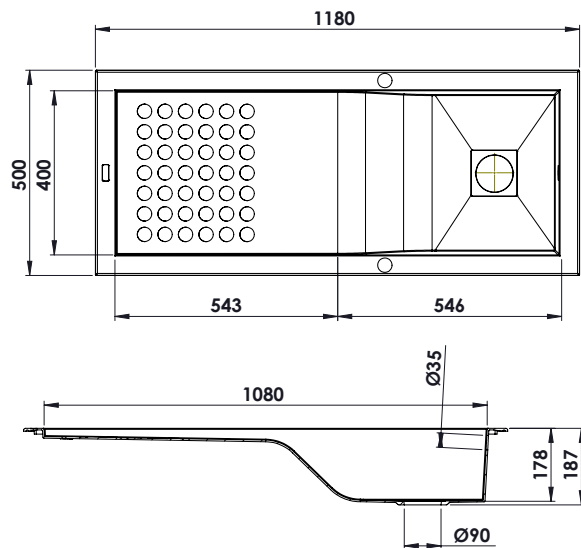

### Caractéristiques produit :

- Évier à encastrer VAGUE 1 cuve
- 1 égouttoir
- S'encastre dans un meuble de 60 cm
- Dimensions 118 x 50 x 18,7 cm
- Bonde carrée
- Disponible en 4 coloris