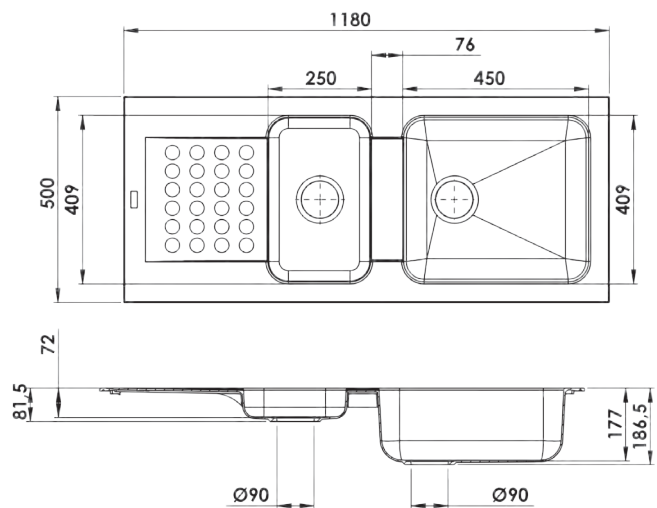

FABRIQUÉ EN FRANCE

Duo 1,5 cuve

Caractéristiques produit :

- Évier à encastrer DUO 1,5 cuve
- 1 égouttoir
- S'encastre dans un meuble de 90 cm
- Dimensions 118 x 50 x 18,6 cm
- Disponible en 4 coloris

LES COLORIS