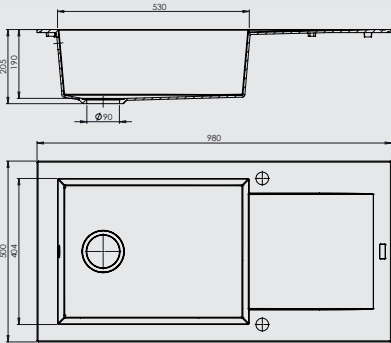

FABRIQUÉ EN FRANCE

Dukkah 1 cuve

Caractéristiques produit :

- Évier à encastrer Dukkah 1 cuve
- 1 égouttoir
- S'encastre dans un meuble de 80 cm
- Dimensions 98 x 50 x 20,5 cm
- Disponible en 5 coloris

Dukkah 1,5 cuve

Caractéristiques produit :

- Évier à encastrer Dukkah 1,5 cuve
- 1 égouttoir
- S'encastre dans un meuble de 80 cm
- Dimensions 105 x 50 x 20 cm
- Disponible en 5 coloris

Dukkah 2 cuves

Caractéristiques produit :

- Évier à encastrer Dukkah 2 cuves
- 1 égouttoir
- S'encastre dans un meuble de 80 cm
- Dimensions 118 x 50 x 20 cm
- Disponible en 5 coloris

LES COLORIS