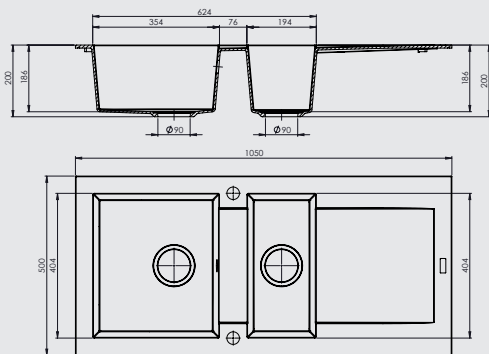

FABRIQUÉ EN FRANCE

Dukkah 1 cuve

Caractéristiques produit :

- Évier à encastrer Dukkah 1 cuve
- 1 égouttoir
- S'encastre dans un meuble de 80 cm
- Dimensions 98 x 50 x 20,5 cm
- Disponible en 5 coloris

Dukkah 1,5 cuve

Caractéristiques produit :

- Évier à encastrer Dukkah 1,5 cuve
- 1 égouttoir
- S'encastre dans un meuble de 80 cm
- Dimensions 105 x 50 x 20 cm
- Disponible en 5 coloris

Dukkah 2 cuves

Caractéristiques produit :

- Évier à encastrer Dukkah 2 cuves
- 1 égouttoir
- S'encastre dans un meuble de 80 cm
- Dimensions 118 x 50 x 20 cm
- Disponible en 5 coloris

LES COLORIS