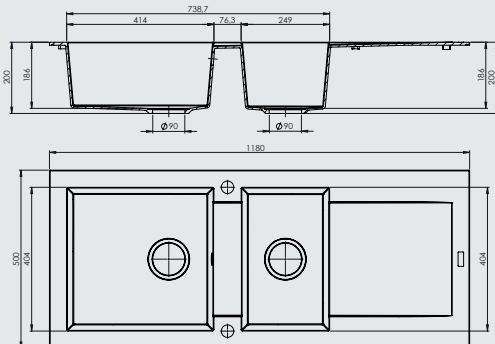

FABRIQUÉ EN FRANCE

Dukkah 1 cuve

Caractéristiques produit :

- Évier à encastrer Dukkah 1 cuve
- 1 égouttoir
- S'encastre dans un meuble de 80 cm
- Dimensions 98 x 50 x 20,5 cm
- Disponible en 5 coloris

Dukkah 1,5 cuve

Caractéristiques produit :

- Évier à encastrer Dukkah 1,5 cuve
- 1 égouttoir
- S'encastre dans un meuble de 80 cm
- Dimensions 105 x 50 x 20 cm
- Disponible en 5 coloris

Dukkah 2 cuves

Caractéristiques produit :

- Évier à encastrer Dukkah 2 cuves
- 1 égouttoir
- S'encastre dans un meuble de 80 cm
- Dimensions 118 x 50 x 20 cm
- Disponible en 5 coloris

LES COLORIS