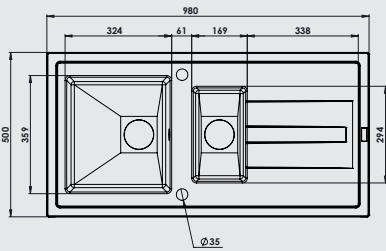

FABRIQUÉ EN FRANCE

Tango 1 cuve

Caractéristiques produit :

- Évier à encastrer TANGO 1 cuve
- 1 égouttoir
- S'encastre dans un meuble de 60 cm
- Dimensions 86 x 50 x 18 cm
- Bonde carrée
- Disponible en 5 coloris

Tango 1,5 cuve

Caractéristiques produit :

- Évier à encastrer TANGO 1,5 cuve
- 1 égouttoir
- S'encastre dans un meuble de 60 cm
- Dimensions 98 x 50 x 18 cm
- Bonde carrée
- Disponible en 5 coloris

Tango 2 cuves

Caractéristiques produit :

- Évier à encastrer TANGO 2 cuves
- 1 égouttoir
- S'encastre dans un meuble de 80 cm
- Dimensions 117 x 50 x 18 cm
- Bonde carrée
- Disponible en 5 coloris

LES COLORIS