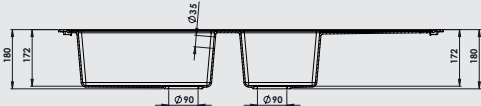

FABRIQUÉ EN FRANCE

Tango 1 cuve

Caractéristiques produit :

- Évier à encastrer TANGO 1 cuve
- 1 égouttoir
- S'encastre dans un meuble de 60 cm
- Dimensions 86 x 50 x 18 cm
- Bonde carrée
- Disponible en 5 coloris

Tango 1,5 cuve

Caractéristiques produit :

- Évier à encastrer TANGO 1,5 cuve
- 1 égouttoir
- S'encastre dans un meuble de 60 cm
- Dimensions 98 x 50 x 18 cm
- Bonde carrée
- Disponible en 5 coloris

Tango 2 cuves

Caractéristiques produit :

- Évier à encastrer TANGO 2 cuves
- 1 égouttoir
- S'encastre dans un meuble de 80 cm
- Dimensions 117 x 50 x 18 cm
- Bonde carrée
- Disponible en 5 coloris

LES COLORIS