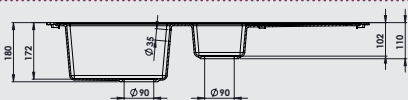

FABRIQUÉ EN FRANCE

Tango 1 cuve

Caractéristiques produit :

- Évier à encastrer TANGO 1 cuve
- 1 égouttoir
- S'encastre dans un meuble de 60 cm
- Dimensions 86 x 50 x 18 cm
- Bonde carrée
- Disponible en 5 coloris

Tango 1,5 cuve

Caractéristiques produit :

- Évier à encastrer TANGO 1,5 cuve
- 1 égouttoir
- S'encastre dans un meuble de 60 cm
- Dimensions 98 x 50 x 18 cm
- Bonde carrée
- Disponible en 5 coloris

Tango 2 cuves

Caractéristiques produit :

- Évier à encastrer TANGO 2 cuves
- 1 égouttoir
- S'encastre dans un meuble de 80 cm
- Dimensions 117 x 50 x 18 cm
- Bonde carrée
- Disponible en 5 coloris

LES COLORIS