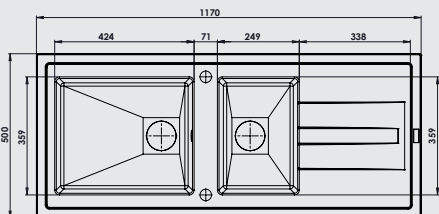

FABRIQUÉ EN FRANCE

Tango 1 cuve

Caractéristiques produit :

- Évier à encastrer TANGO 1 cuve
- 1 égouttoir
- S'encastre dans un meuble de 60 cm
- Dimensions 86 x 50 x 18 cm
- Bonde carrée
- Disponible en 5 coloris

Tango 1,5 cuve

Caractéristiques produit :

- Évier à encastrer TANGO 1,5 cuve
- 1 égouttoir
- S'encastre dans un meuble de 60 cm
- Dimensions 98 x 50 x 18 cm
- Bonde carrée
- Disponible en 5 coloris

Tango 2 cuves

Caractéristiques produit :

- Évier à encastrer TANGO 2 cuves
- 1 égouttoir
- S'encastre dans un meuble de 80 cm
- Dimensions 117 x 50 x 18 cm
- Bonde carrée
- Disponible en 5 coloris

LES COLORIS