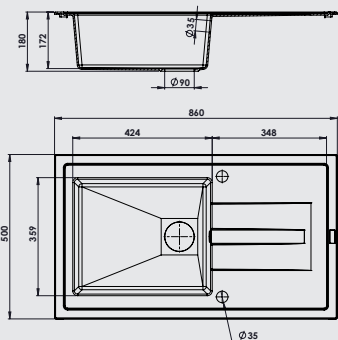

FABRIQUÉ EN FRANCE

Tango 1 cuve

Caractéristiques produit :

- Évier à encastrer TANGO 1 cuve
- 1 égouttoir
- S'encastre dans un meuble de 60 cm
- Dimensions 86 x 50 x 18 cm
- Bonde carrée
- Disponible en 5 coloris

Tango 1,5 cuve

Caractéristiques produit :

- Évier à encastrer TANGO 1,5 cuve
- 1 égouttoir
- S'encastre dans un meuble de 60 cm
- Dimensions 98 x 50 x 18 cm
- Bonde carrée
- Disponible en 5 coloris

Tango 2 cuves

Caractéristiques produit :

- Évier à encastrer TANGO 2 cuves
- 1 égouttoir
- S'encastre dans un meuble de 80 cm
- Dimensions 117 x 50 x 18 cm
- Bonde carrée
- Disponible en 5 coloris

LES COLORIS