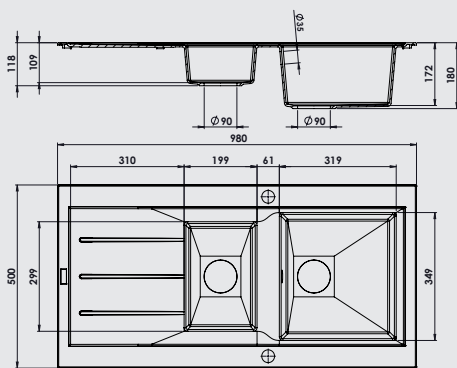

FABRIQUÉ EN FRANCE

Omega 1 cuve

Caractéristiques produit :

- Évier à encastrer OMEGA 1 cuve
- 1 égouttoir
- S'encastre dans un meuble de 50 cm
- Dimensions 86 x 50 x 18 cm
- Disponible en 5 coloris

Omega 1 giga cuve

Caractéristiques produit :

- Évier à encastrer OMEGA 1 giga cuve
- 1 égouttoir
- S'encastre dans un meuble de 60 cm
- Dimensions 105 x 50 x 18 cm
- Disponible en 5 coloris

Omega 1,5 cuve

Caractéristiques produit :

- Évier à encastrer OMEGA 1,5 cuve
- 1 égouttoir, bonde carrée
- S'encastre dans un meuble de 80 cm
- Dimensions 98 x 50 x 18 cm
- Bonde carrée
- Disponible en 5 coloris

Omega 2 cuves

Caractéristiques produit :

- Évier à encastrer OMEGA 2 cuves
- 1 égouttoir
- S'encastre dans un meuble de 80 cm
- Dimensions 117 x 50 x 18 cm
- Disponible en 5 coloris

LES COLORIS