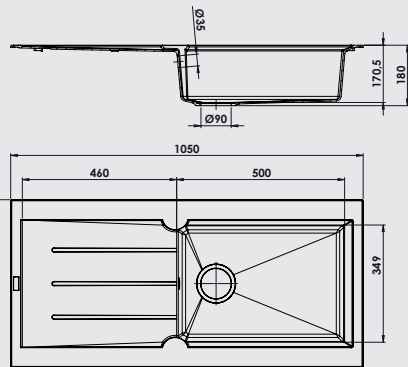

FABRIQUÉ EN FRANCE

Omega 1 cuve

Caractéristiques produit :

- Évier à encastrer OMEGA 1 cuve
- 1 égouttoir
- S'encastre dans un meuble de 50 cm
- Dimensions 86 x 50 x 18 cm
- Disponible en 5 coloris

Omega 1 giga cuve

Caractéristiques produit :

- Évier à encastrer OMEGA 1 giga cuve
- 1 égouttoir
- S'encastre dans un meuble de 60 cm
- Dimensions 105 x 50 x 18 cm
- Disponible en 5 coloris

Omega 1,5 cuve

Caractéristiques produit :

- Évier à encastrer OMEGA 1,5 cuve
- 1 égouttoir, bonde carrée
- S'encastre dans un meuble de 80 cm
- Dimensions 98 x 50 x 18 cm
- Bonde carrée
- Disponible en 5 coloris

Omega 2 cuves

Caractéristiques produit :

- Évier à encastrer OMEGA 2 cuves
- 1 égouttoir
- S'encastre dans un meuble de 80 cm
- Dimensions 117 x 50 x 18 cm
- Disponible en 5 coloris

LES COLORIS