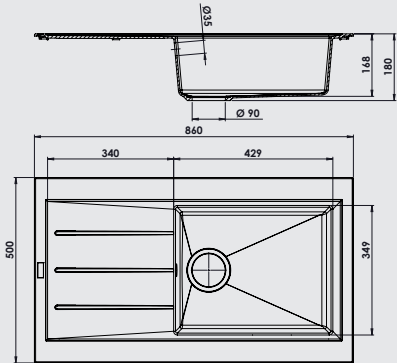

FABRIQUÉ EN FRANCE

Omega 1 cuve

Caractéristiques produit :

- Évier à encastrer OMEGA 1 cuve
- 1 égouttoir
- S'encastre dans un meuble de 50 cm
- Dimensions 86 x 50 x 18 cm
- Disponible en 5 coloris

Omega 1 giga cuve

Caractéristiques produit :

- Évier à encastrer OMEGA 1 giga cuve
- 1 égouttoir
- S'encastre dans un meuble de 60 cm
- Dimensions 105 x 50 x 18 cm
- Disponible en 5 coloris

Omega 1,5 cuve

Caractéristiques produit :

- Évier à encastrer OMEGA 1,5 cuve
- 1 égouttoir, bonde carrée
- S'encastre dans un meuble de 80 cm
- Dimensions 98 x 50 x 18 cm
- Bonde carrée
- Disponible en 5 coloris

Omega 2 cuves

Caractéristiques produit :

- Évier à encastrer OMEGA 2 cuves
- 1 égouttoir
- S'encastre dans un meuble de 80 cm
- Dimensions 117 x 50 x 18 cm
- Disponible en 5 coloris

LES COLORIS