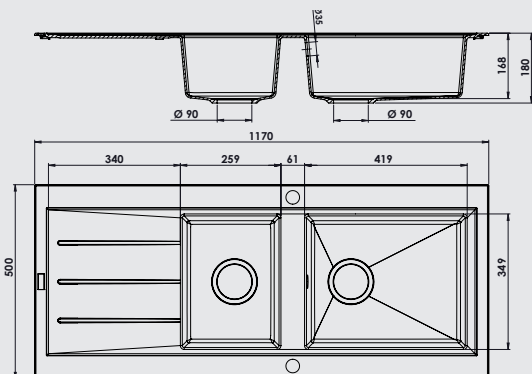

FABRIQUÉ EN FRANCE

Omega 1 cuve

Caractéristiques produit :

- Évier à encastrer OMEGA 1 cuve
- 1 égouttoir
- S'encastre dans un meuble de 50 cm
- Dimensions 86 x 50 x 18 cm
- Disponible en 5 coloris

Omega 1 giga cuve

Caractéristiques produit :

- Évier à encastrer OMEGA 1 giga cuve
- 1 égouttoir
- S'encastre dans un meuble de 60 cm
- Dimensions 105 x 50 x 18 cm
- Disponible en 5 coloris

Omega 1,5 cuve

Caractéristiques produit :

- Évier à encastrer OMEGA 1,5 cuve
- 1 égouttoir, bonde carrée
- S'encastre dans un meuble de 80 cm
- Dimensions 98 x 50 x 18 cm
- Bonde carrée
- Disponible en 5 coloris

Omega 2 cuves

Caractéristiques produit :

- Évier à encastrer OMEGA 2 cuves
- 1 égouttoir
- S'encastre dans un meuble de 80 cm
- Dimensions 117 x 50 x 18 cm
- Disponible en 5 coloris

LES COLORIS